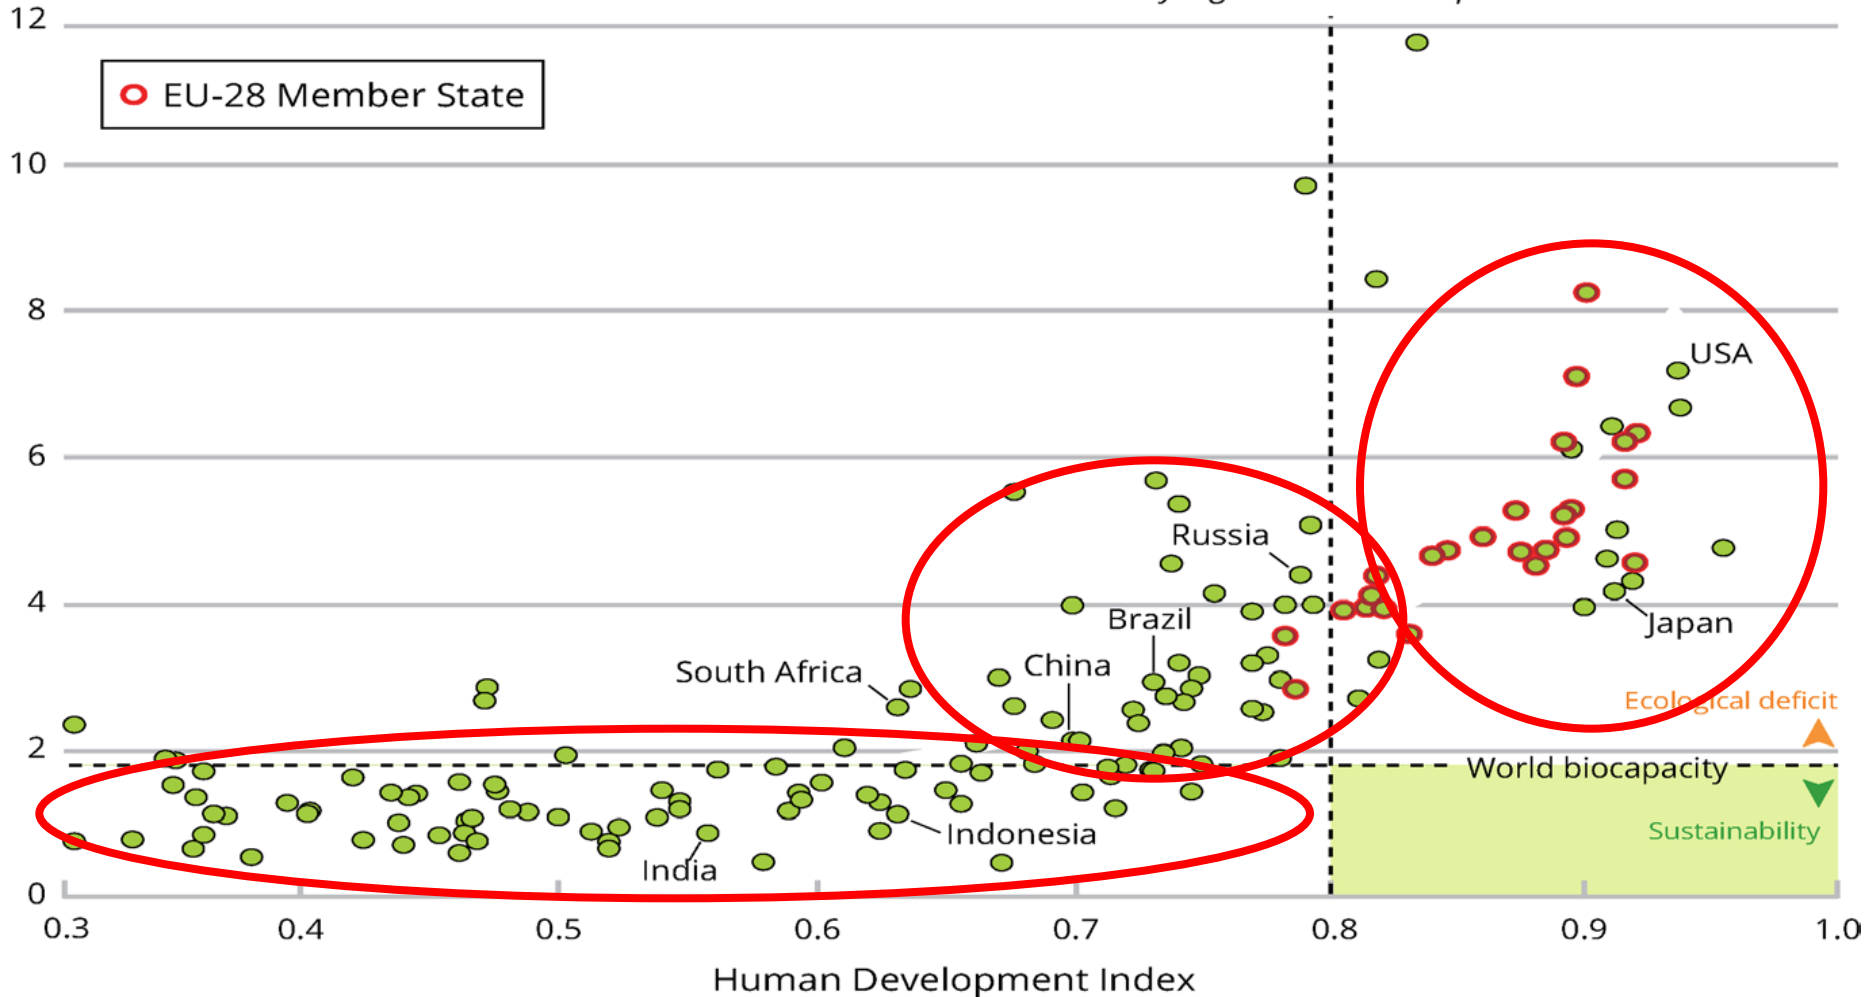

SCP, LCA dan Publik

Noer Adi Wardoyo
Kepala Pusat Standardisasi Lingkungan dan Kehutanan
KEMENTERIAN LINGKUNGAN HIDUP DAN KEHUTANAN

Workshop LCA,
Serpong, 24 Nov 2015

Indikasi Trayektori Pembangunan dan SCP

Ecological footprint
(hectares per person per year)

Source: Global Footprint Network, 2012; UNDP, 2014a

SCP Internasional

- 2012: Konferensi Rio+20, "The future we want", "10YFP on SCP" diadopsi
- 2015: Sidang Umum PBB, SDGs diadopsi PBB, SDG12: Pola Konsumsi dan Produksi Berkelanjutan/SCP